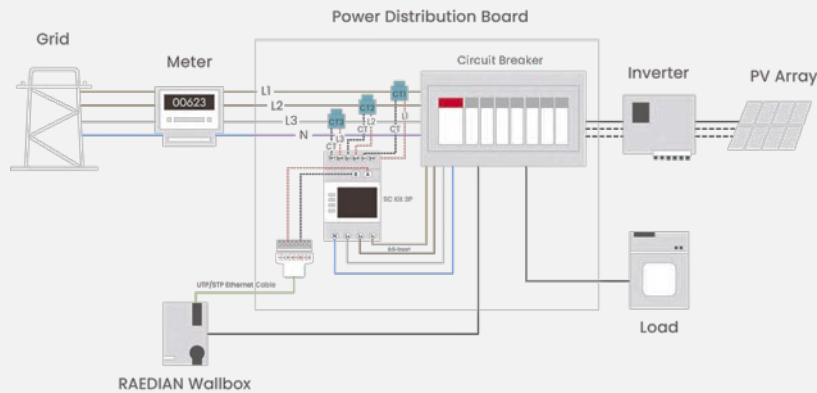

NEO Plus + SC Kit Bundle

Plug & Play Kit de Recharge Solaire

Kit SC préconfiguré avec NEO, plug & play, pour une recharge solaire sans effort.

Prise en charge sans couture de Gestion Dynamique de la Charge et Recharge Solaire.

Recharge Solaire en Toute Simplicité

Branchez votre VE, avec l'APP RAEDIAN, la recharge solaire n'est qu'à une touche.

Solaire Seul

Utilisez uniquement le surplus d'énergie solaire pour charger votre VE. La session de charge démarre lorsque la puissance excédentaire est supérieure à 1,4 kW.

Solaire Intelligent

Combiner l'énergie du réseau électrique et l'énergie solaire pour la recharge des véhicules électriques afin de réduire au maximum les coûts et l'empreinte carbone.

InstaCharge

Charger immédiatement à pleine vitesse pour utiliser toute l'énergie disponible provenant du réseau électrique et de l'énergie solaire.

Commutation de Phase Automatique

Commutation intelligente entre la charge monophasée et la charge triphasée pour maximiser l'utilisation de l'excédent solaire, en particulier par temps nuageux.