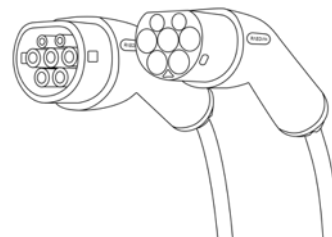

Accessoires Flexibles

Divers accessoires sont proposés pour nos bornes de recharge afin de répondre aux différentes préférences des utilisateurs. Ces accessoires améliorent l'expérience de recharge, garantissent la commodité et répondent à une série de besoins.