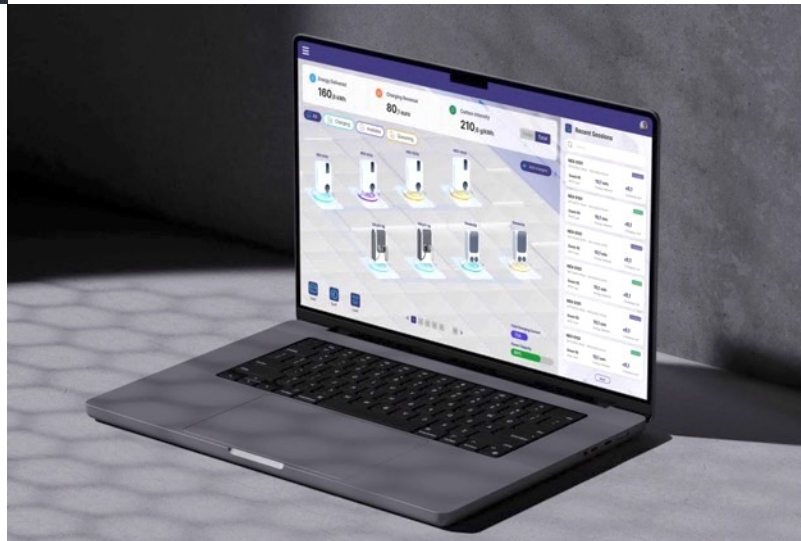

## Borne de Recharge Rapide DC

Fournir la charge rapide et efficace avec des puissances allant de **30 à 180 kW**.

Avec un design compact et un écran publicitaire, ils acceptent **le paiement par carte bancaire** et peuvent s'intégrer à **des backends OCPP tiers**, offrant ainsi des solutions de recharge polyvalentes et conviviales.

## Système SaaS de Charge

Le SaaS de RAEDIAN crée un système de recharge unifié et intelligent avec l'application utilisateur, l'application installateur, NEBULA CMS, EMS, etc.

L'application utilisateur permet une surveillance en temps réel et un contrôle à distance, l'application installateur rationalise les installations, NEBULA CMS offre une gestion et des analyses, et EMS optimise la distribution d'énergie. Associé aux RAEDIAN bornes de recharge, ce système garantit des performances exceptionnelles.