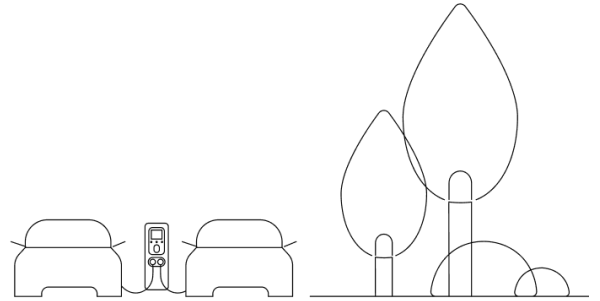

LA QUALITÉ EST LA PRIORITÉ ABSOLUE.

Nous disposons d'une **usine hautement automatisée** soutenue par un système de gestion de production sophistiqué, ce qui garantit que chaque produit répond aux normes de qualité les plus strictes.

En tant que **fournisseur de niveau 1** conforme aux **normes IATF 16949**, nous nous engageons à fournir une qualité et une fiabilité supérieures dans nos processus de fabrication.

Grâce à des avancées technologiques continues et à l'optimisation des processus, notre système de fabrication répond efficacement aux demandes de production à grande échelle tout en conservant la flexibilité nécessaire pour répondre aux besoins de personnalisation.

Nos produits et services ont été certifiés et approuvés par des industries clés.

Ils reconnaissent la qualité de nos produits et de nos services professionnels, offrant ainsi une confiance et une assurance accrues à nos clients.

Certificats de produits

CE/CB - TUV
MID - SGS
RoSH - PONY

Niveau 1

IATF 16949: 2016

Qualité, l'environnement.
Sécurité.

ISO 9001
ISO 14001
ISO 18000

Assurance des produits

12 million per year