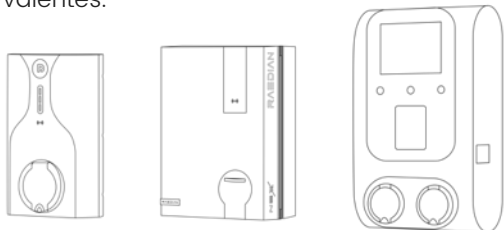

## Borne de Recharge Rapide DC

Fournir la charge rapide et efficace avec des puissances allant de **30 à 180 kW**.

Avec un design compact et un écran publicitaire, ils acceptent **le paiement par carte bancaire** et peuvent s'intégrer à **des backends OCPP tiers**, offrant ainsi des solutions de recharge polyvalentes et conviviales.